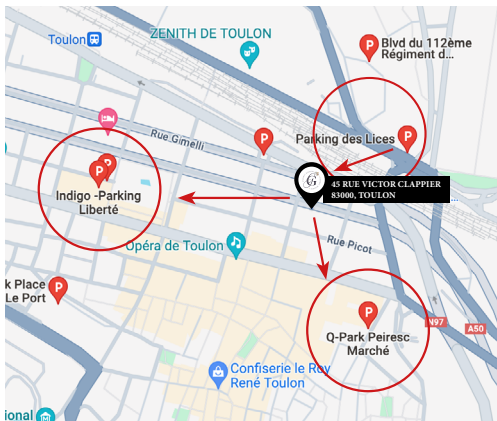

REJOIGNEZ
L'expérience

PARKING À PROXIMITÉS

Parking Place de la Liberté : 6 min à pied

Parking Peiresc - Marché : 5 min à pied

Parking des Lices : 4 min à pied

GABRIELLE

RESTAURANT MUSICAL CABARET MODERNE

45 Rue Victor Clappier